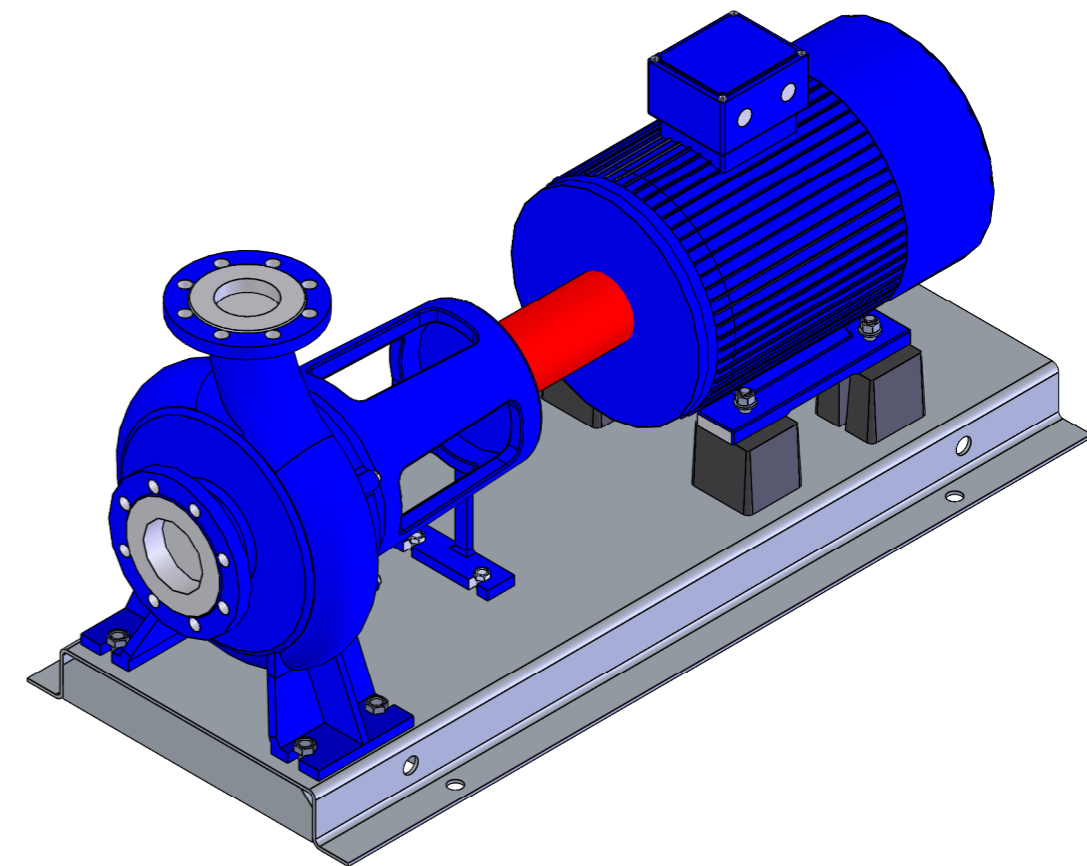

NHVe.80-315 [11,0 kW] n= 1450 obr/min

NHVe.80-315	11,0kW/1450 rpm	 Grudziądz Ul. Droga Jeziorna 8
	160-4	