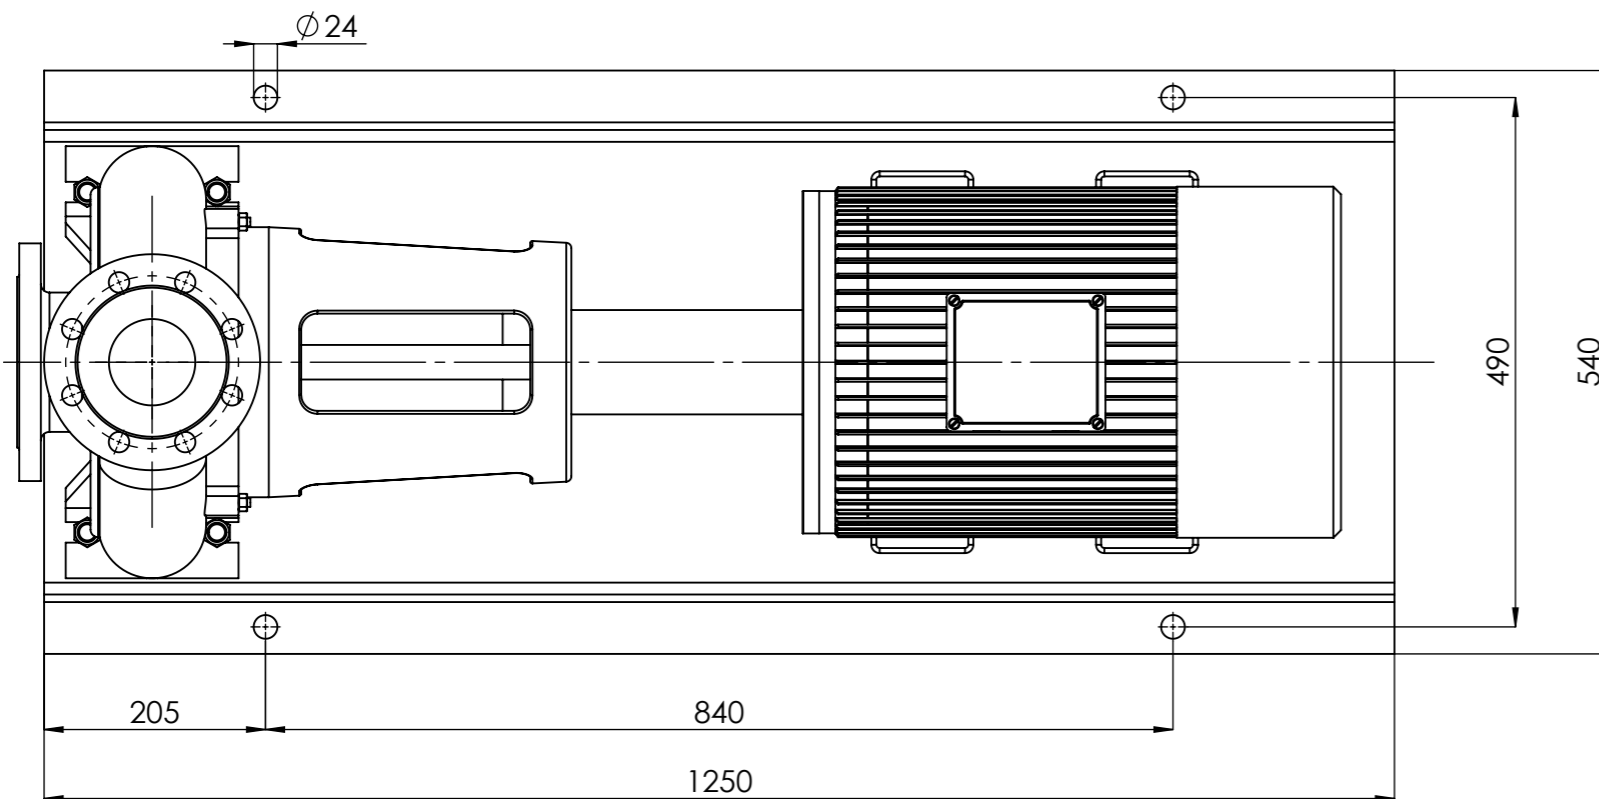

NHVe.80-315 [11,0 kW] n= 1450 obr/min

NHVe.80-315	11,0kW/1450 rpm	 Grudziądz Ul. Droga Jeziorna 8
	160-4	