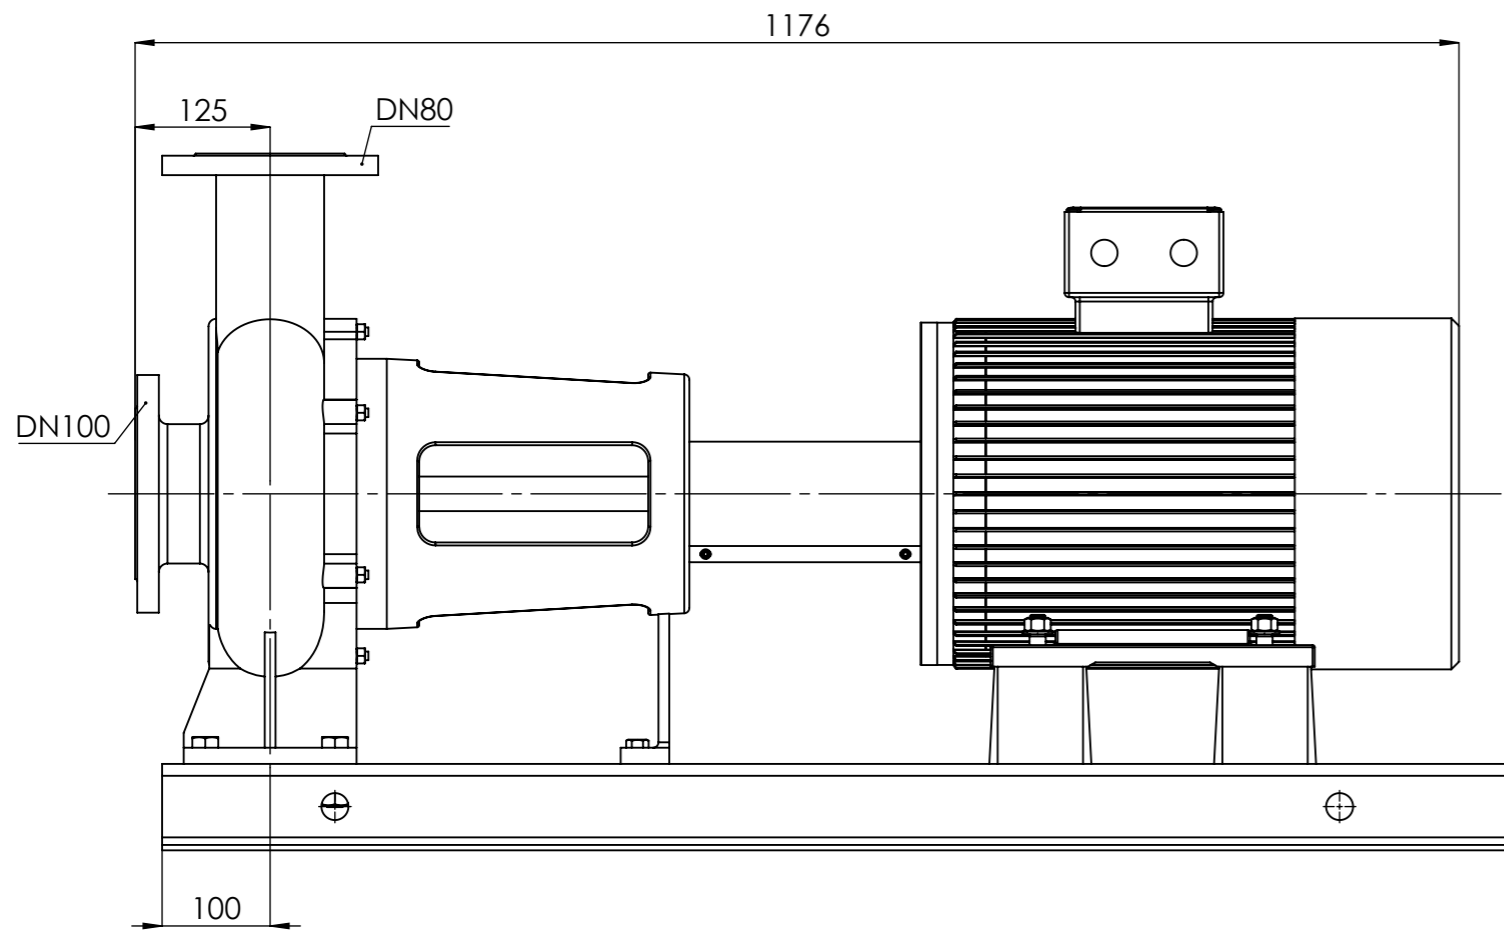

NHVe.80-315 [11,0 kW] n= 1450 obr/min

NHVe.80-315	11,0kW/1450 rpm	 Grudziądz Ul. Droga Jeziorna 8
	160-4	