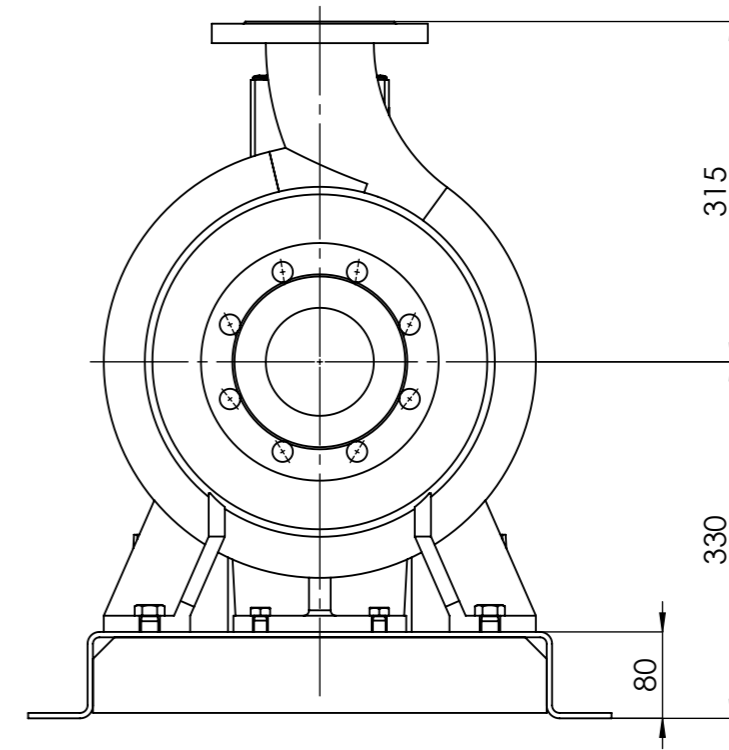

NHVe.80-315 [11,0 kW] n= 1450 obr/min

NHVe.80-315	11,0kW/1450 rpm	 Grudziądz Ul. Droga Jeziorna 8
	160-4	